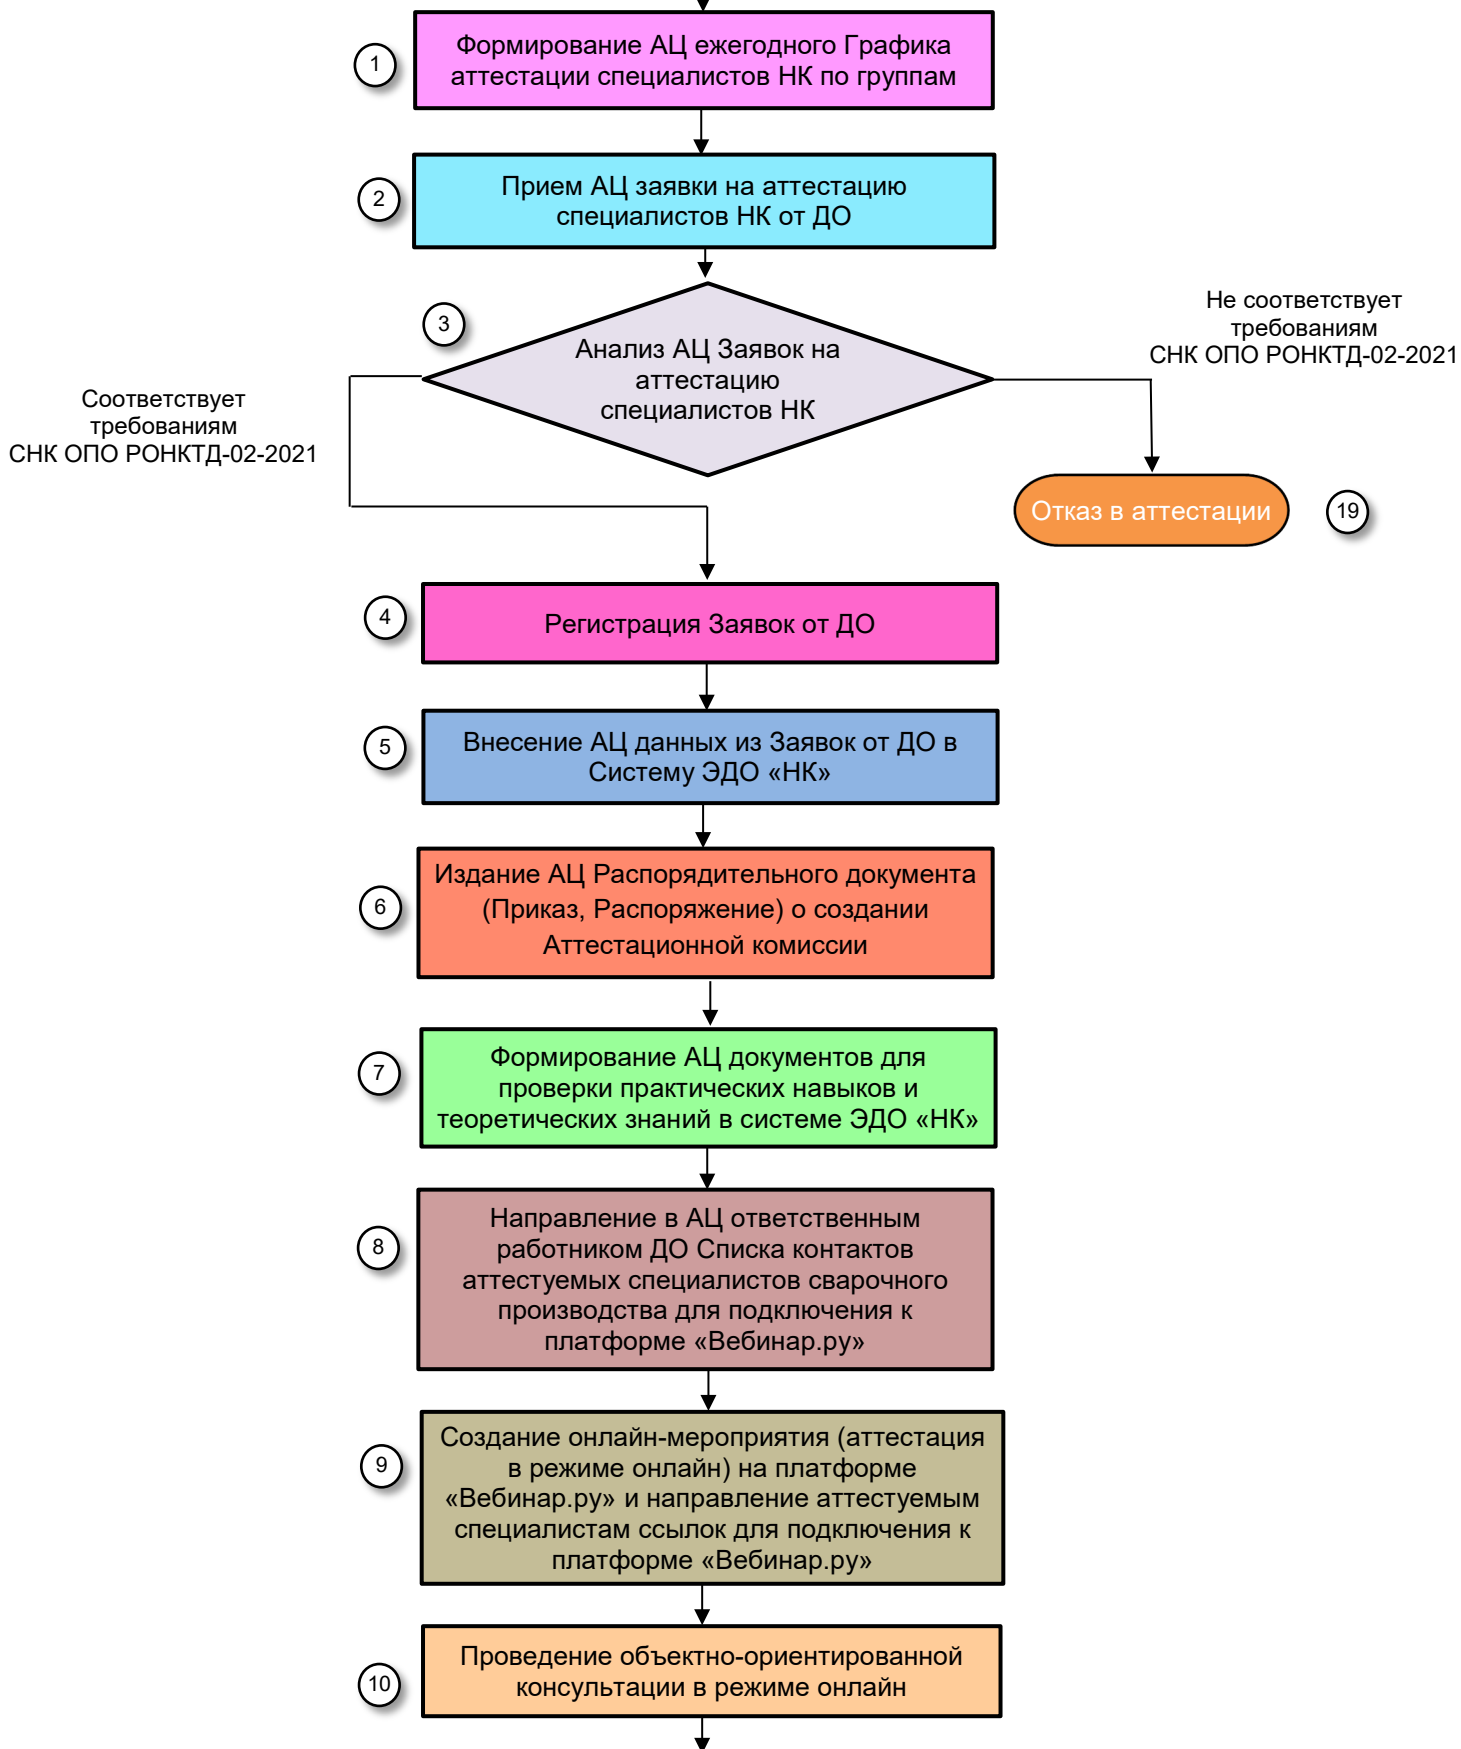

**Блок-схема
«Порядок аттестации специалистов
неразрушающего контроля Дочерних обществ
ПАО «Газпром» в режиме онлайн»**

Построение Блок-схемы выполнено с применением условных обозначений процессов, подпроцессов, элементов проверки условий и выбора хода процессов, принятых в векторном графическом редакторе Microsoft Visio при построении блок-схем процессов.
Комментарии к элементам Блок-схемы закреплены номерами и цветовой заливкой.